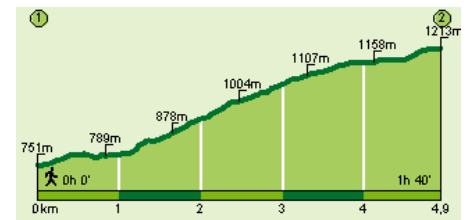

Elfenlauf

Berglauf Obervintl - Terenten

Freitag, 28. April 2023

Startzeit: 19,30 Uhr – Zielschluss: 20:45 Uhr

Start: Obervintl, Gasthof Weisskirche Ziel: Terenten, Dorfplatz

Höhenmeter: 485 Hm - Streckenlänge: 5.100 m

Kategorien: Herren I (1973 und älter = 50+)
Herren II (1974 und jünger)
Damen I (1973 und älter = 50+)
Damen II (1974 und jünger)
Mittelzeitprämierung (H + D)

Sachpreise für Erstplatzierte bis 3. Rang + Verlosung weiterer Preise

Siegerehrung: Zirka 21:15 Uhr - **Naturhotel Edelweiss**, Terenten

Einschreibungen: Naherholungszone (neben Kirche), Obervintl ab 18:00 Uhr

Nenngeld: € 25.- (Nachmeldungen am Start - € 30.-) – **Startgeschenk und Essen (ohne Getränk) inbegriffen**

Meldeschluss: Donnerstag, 27. April 2023 – 18:00 Uhr

Kleidertransport: Abgabe bis 19:15 Uhr

Rückfahrt nach Obervintl: Shuttledienst für Rückkehr nach Obervintl nach Siegerehrung von ca. 21:45 bis 22:15 Uhr

Anmeldungen: Mail: berglaufvtn@gmail.com -Tel. 348 8512982